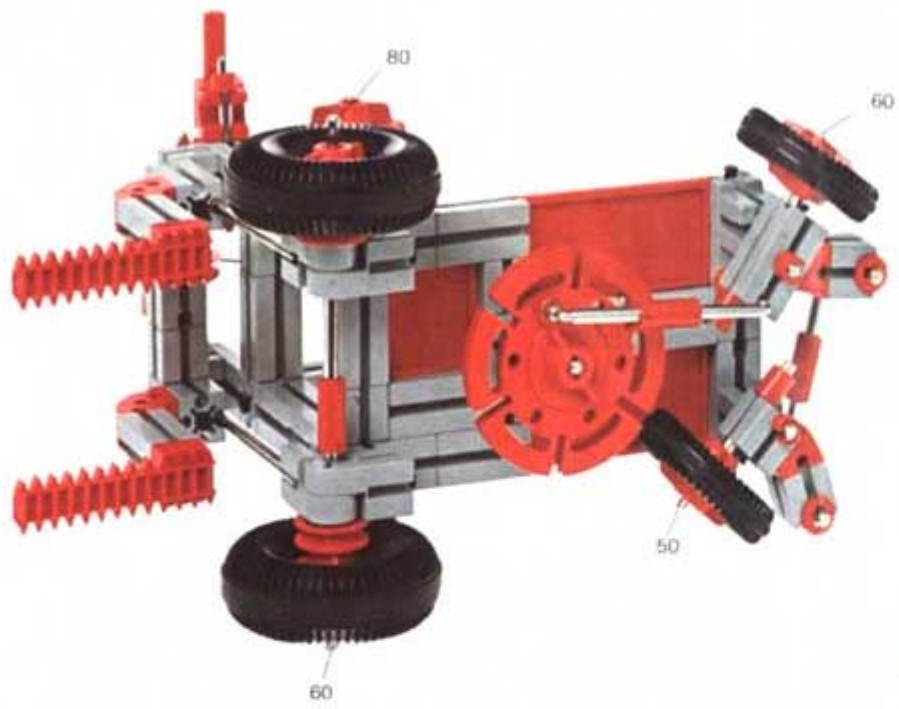

Umschaltgetriebe
Switchgears
Inverseur de marche
Ingranaggio di inserione
Omschalteltransmissie

Wagenheber
Jack
Cric
Crico
Krik

Stückliste · part list · nomenclature · elenco dei pezzi · onderdelen lijst					Stückliste · part list · nomenclature · elenco dei pezzi · onderdelen lijst				
Abbildung	Artikel- Nummer	50/3 Stück	Benennung	Zusatz- kasten	Abbildung	Artikel- Nummer	50/3 Stück	Benennung	Zusatz- kasten
	3 31003 1	4	Baustein 30 · Building block 30 · Pierre de 30 · Elemento 30 · Bouwsteen 30	It01 10		4 31020 1	2	Klemmung für Seiltrommel · Locking ring for winch drum · Fissaggio di serraggio pour tambour · Anello di fissaggio per tamburo · Klemming voor kabeltrommel	It023 2
	3 31059 1	1	Baustein 15 mit runden Zapfen · Building block 15 with round top · Pierre de 15 à bords arrondis · Elemento 15 con bordi rossi · Bouwsteen 15 mit runde top (jers)	It030 2		4 31026 1	1	Handkurbel · Crank · Manivelle · Manovella · Handkruk	It023 1
	3 31007 1	1	Baustein 15 mit 2 runden Zapfen · Building block 15 with 2 round top · Pierre de 15 à 2 bords arrondis · Elemento 15 con due bordi tondi · Bouwsteen 15 met 2 runde toppen	It030 1		4 31025 1	1	Haken · Hook · Crochet · Gancio · Haak	It023 1
	4 31011 1	2	Winkelstein gleichschenkelig · Angle block isosceles · Element angulaire isocèle · Elemento triangolare isoscele · Gelijkzijdige hoeksteen	It03 8		4 31060 1	2	Verbindungsstück 15 · Connector 15 · Languette d'assemblage de 15 · Raccordo 15 · Verbindungsstück 15	It019 13
	4 31010 1	2	Winkelstein gleichseitig · Angle block equilateral · Element angulaire équilatéral · Elemento a triangolo equilatero · Gelijksbenige hoeksteen	It03 12		4 31019 1	1	Drehscheibe · Disc · Disque · Disco · greuele · Draaischijf	It08 1 It04 1
	4 37237 1	2	Baustein 5 · Building block 5 · Pierre de 5 · Elemento 5 · Bouwsteen 5	It017 26		4 31022 1	1	Zahnrad Z 40/32 · Gearwheel Z 40/32 · Couronne à 40/32 dents · Ingranaggio Z 40/32 · Tandwiel Z 40/32	It04 1
	3 31015 1	1	Flachhabe · Flat hub · Moyeu plat / Mozzo piatto · Platte naaf	It04 2 It06 3		4 31021 1	1	Zahnrad Z 20 · Gearwheel Z 20 · Couronne à 20 dents · Ingranaggio Z 20 · Tandwiel Z 20	It04 2 Servicebox
	4 37384 3	1	Achse 80 · Axe 3" approx · Axe de 80 · Asse 80 · As 80	It029 2 Servicebox		3 31047 1	1	Ritzel Z 10 mit Spannarme · Ratchet wheel Z 10 · Pignon à dix dents avec bras de serrage · Ingranaggio Z 10 con braccio tendente · Ritzel (klein tandwiel) Z 10 mit Spannarm	mot. 2 10 Servicebox
	4 31032 3	1	Achse 60 · Axe 2" approx · Axe de 60 · Asse 60 · As 60	Servicebox		3 31051 1	2	Kegelzahnrad · Bevel gear wheel · Pignon conique · Ingranaggio conico · Kegelrandwiel	mot. 2 11 Servicebox
	4 31035 3	2	Winkelachse · Right angle axle · Axe coudé · Asse ad angolo · Haakse as	It023 1 Servicebox		4 31053 1	2	Zahnstange 60 · Gear rack 60 (2 1/4") · Crémillère de 60 · Asta dentata 60 · Tandstang 60	mot. 7 12
	4 31080 3	1	Kurbelwelle · Crank shaft · Vilebrequin · Albero a gomiti · Krukas	Servicebox		4 31054 1	2	Zahnstange 30 · Gear rack 30 (1 1/4") · Crémillère de 30 · Asta dentata 30 · Tandstang 30	mot. 5 12
	3 31023 1	4	Klemmbuchse 10 · Spring clip 10 · Clip de serrage · Bassola di fissaggio 10 · Klemmbüx 10	It09 4 Servicebox		3 31044 1	1	Kardangelenk · Universal joint · Cardan · Snodo cardanico · Kardankoppelung	mot. 7 1
	4 31024 1	1	Klemmkupplung · Coupling · Manchon d'accouplement · Giunto di collegamento · Klemkoppelung	It023 1 Servicebox		4 31038 1	2	Kurvenscheibe · Cam · Came · Pastina di comando · Nokkenschijf	It06 2
	4 31016 1	1	Seiltrommel · Winch drum · Tambour à câble · Tamburo per funicella · Kabeltrommel	It023 1		3 37679 1	2	Klemmbuchse 5 · Spring clip 5 · Clip de serrage de 5 · Bassola di fissaggio 5 · Klemmbüx 5	It09 2 It024 2 Servicebox