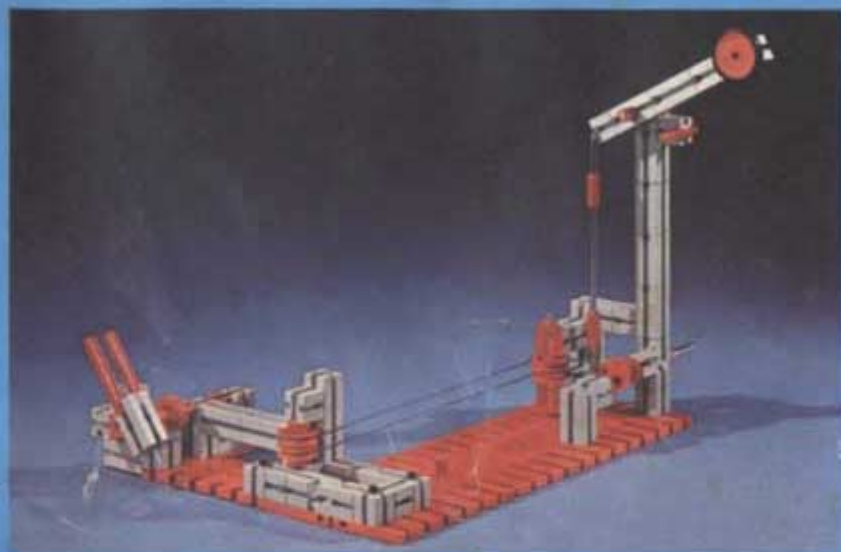

fischer[®]technik

50/3

Aufbau-Grundkasten
extension kit
for basic range
boîte complémentaire
«boîte de base»
cassetta base
d'integrazione
aanbouw basisdoos

Art.-Nr. 6 39113 5

Aufbaustufen
der fischertechnik-
Grundkästen

Kurbewelle und Anschluß einer Schubstange

Crank shaft and connecting rod connection
Vilebrequin avec bielle
Albero a gomiti e collegamento con un'asta di spinta
Krukas en aansluiting van een drijfstang