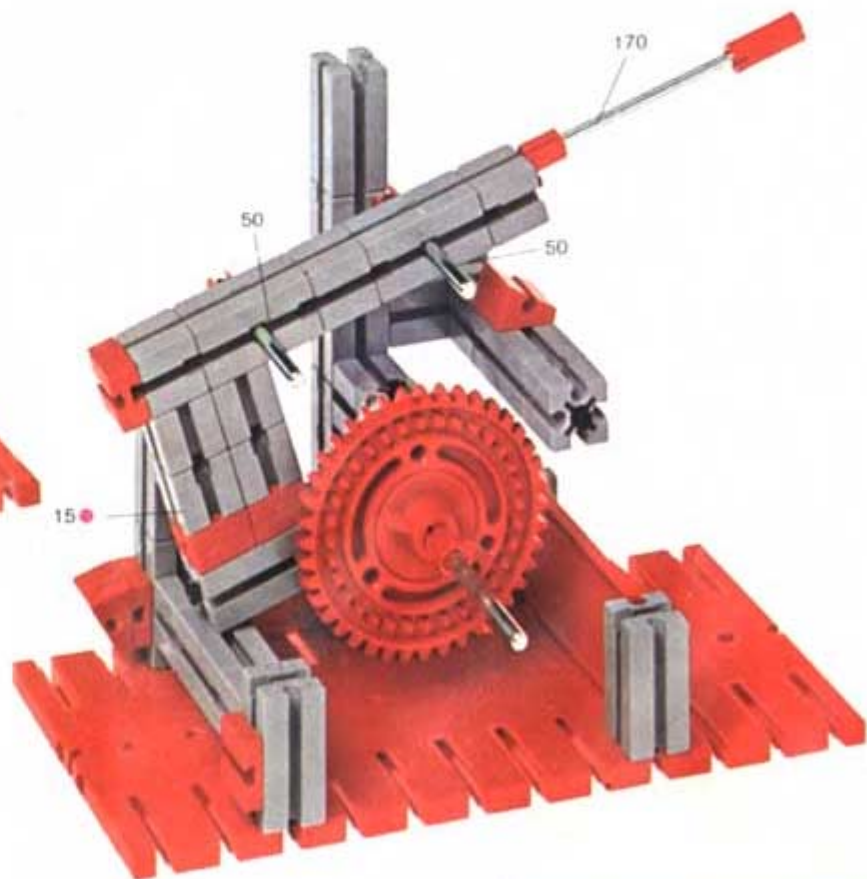

Umschaltgetriebe
Switchgears
Inverseur de marche
Ingranaggio di inserione
Omschalteltransmissie

Wagenheber
Jack
Cric
Crico
Krik

Stückliste · part list · nomenclature · elenco dei pezzi · onderdelen lijst					Stückliste · part list · nomenclature · elenco dei pezzi · onderdelen lijst				
Abbildung	Artikel- Nummer	50/3 Stück	Benennung	Zusatz- kasten	Abbildung	Artikel- Nummer	50/3 Stück	Benennung	Zusatz- kasten
	3 31003 1	4	Baustein 30 · Building block 30 · Pierre de 30 · Elemento 30 · Bouwsteen 30	It01 10		4 31020 1	2	Klemmung für Seiltrommel · Locking ring for winch drum · Fissaggio di serraggio pour tambour · Anello di fissaggio per tamburo · Klemming voor kabeltrommel	It023 2
	3 31059 1	1	Baustein 15 mit runden Zapfen · Building block 15 with round top · Pierre de 15 à bords arrondis · Elemento 15 con bordi rossi · Bouwsteen 15 mit runde top (jers)	It030 2		4 31026 1	1	Handkurbel · Crank · Manivelle · Manovella · Handkruk	It023 1
	3 31007 1	1	Baustein 15 mit 2 runden Zapfen · Building block 15 with 2 round top · Pierre de 15 à 2 bords arrondis · Elemento 15 con due bordi tondi · Bouwsteen 15 met 2 runde toppen	It030 1		4 31025 1	1	Haken · Hook · Crochet · Gancio · Haak	It023 1
	4 31011 1	2	Winkelstein gleichschenkelig · Angle block isosceles · Element angulaire isocèle · Elemento triangolare isoscele · Gelijkzijdige hoeksteen	It03 8		4 31060 1	2	Verbindungsstück 15 · Connector 15 · Languette d'assemblage de 15 · Raccordo 15 · Verbindungsstück 15	It019 13
	4 31010 1	2	Winkelstein gleichseitig · Angle block equilateral · Element angulaire équilatéral · Elemento a triangolo equilatero · Gelijksbenige hoeksteen	It03 12		4 31019 1	1	Drehscheibe · Disc · Disque · Disco · greuele · Draaischijf	It08 1 It04 1
	4 37237 1	2	Baustein 5 · Building block 5 · Pierre de 5 · Elemento 5 · Bouwsteen 5	It017 26		4 31022 1	1	Zahnrad Z 40/32 · Gearwheel Z 40/32 · Couronne à 40/32 dents · Ingranaggio Z 40/32 · Tandwiel Z 40/32	It04 1
	3 31015 1	1	Flachhabe · Flat hub · Moyeu plat / Mozzo piatto · Platte naaf	It04 2 It06 3		4 31021 1	1	Zahnrad Z 20 · Gearwheel Z 20 · Couronne à 20 dents · Ingranaggio Z 20 · Tandwiel Z 20	It04 2 Servicebox
	4 37384 3	1	Achse 80 · Axe 3" approx · Axe de 80 · Asse 80 · As 80	It029 2 Servicebox		3 31047 1	1	Ritzel Z 10 mit Spannarme · Ratchet wheel Z 10 · Pignon à dix dents avec bras de serrage · Ingranaggio Z 10 con braccio tendente · Ritzel (klein tandwiel) Z 10 mit Spannarm	mot. 2 10 Servicebox
	4 31032 3	1	Achse 60 · Axe 2" approx · Axe de 60 · Asse 60 · As 60	Servicebox		3 31051 1	2	Kegelzahnrad · Bevel gear wheel · Pignon conique · Ingranaggio conico · Kegelrandwiel	mot. 2 11 Servicebox
	4 31035 3	2	Winkelachse · Right angle axle · Axe coudé · Asse ad angolo · Haakse as	It023 1 Servicebox		4 31053 1	2	Zahnstange 60 · Gear rack 60 (2 1/4") · Crémillère de 60 · Asta dentata 60 · Tandstang 60	mot. 7 12
	4 31080 3	1	Kurbelwelle · Crank shaft · Vilebrequin · Albero a gomiti · Krukas	Servicebox		4 31054 1	2	Zahnstange 30 · Gear rack 30 (1 1/4") · Crémillère de 30 · Asta dentata 30 · Tandstang 30	mot. 5 12
	3 31023 1	4	Klemmbuchse 10 · Spring clip 10 · Clip de serrage · Bassola di fissaggio 10 · Klemmbüx 10	It09 4 Servicebox		3 31044 1	1	Kardangelenk · Universal joint · Cardan · Snodo cardanico · Kardankoppelung	mot. 7 1
	4 31024 1	1	Klemmkupplung · Coupling · Manchon d'accouplement · Giunto di collegamento · Klemkoppelung	It023 1 Servicebox		4 31038 1	2	Kurvenscheibe · Cam · Came · Pastina di comando · Nokkenschijf	It06 2
	4 31016 1	1	Seiltrommel · Winch drum · Tambour à câble · Tamburo per funicella · Kabeltrommel	It023 1		3 37679 1	2	Klemmbuchse 5 · Spring clip 5 · Clip de serrage de 5 · Bassola di fissaggio 5 · Klemmbüx 5	It09 2 It024 2 Servicebox