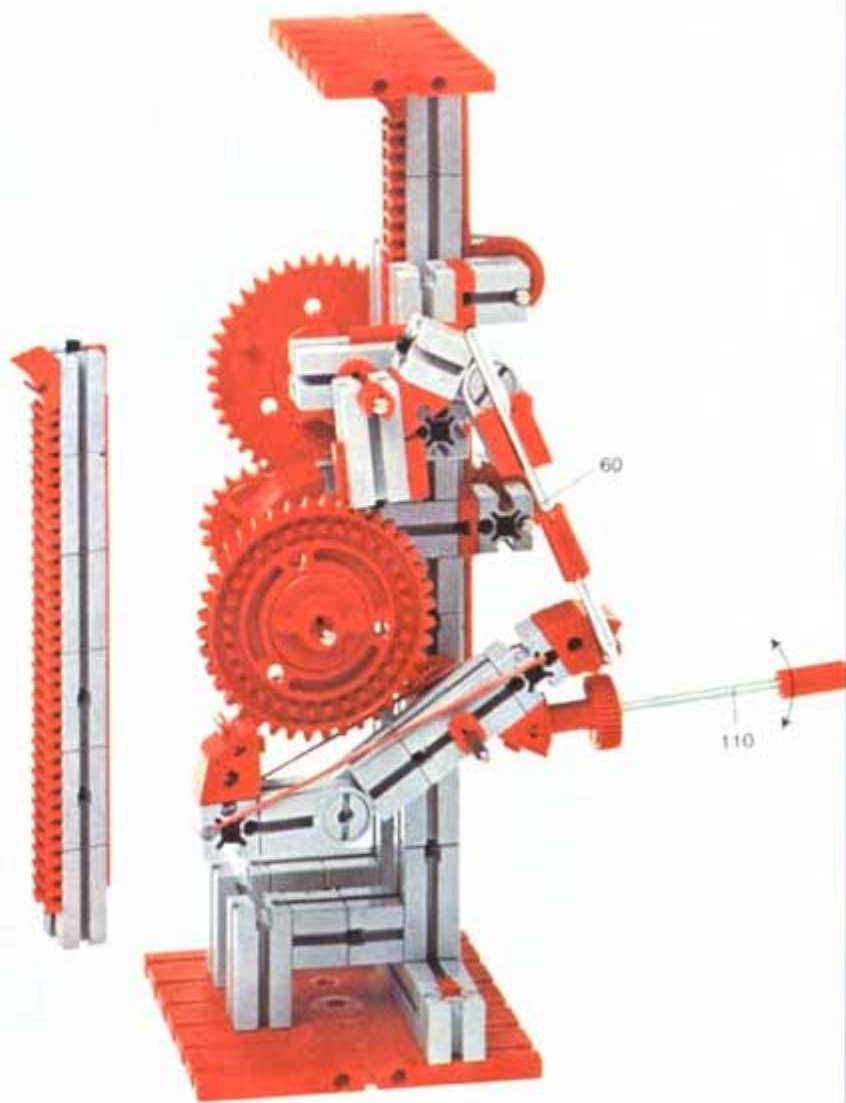

Umschaltgetriebe
Switchgears
Inverseur de marche
Ingranaggio di inserione
Omschalteltransmissie

Wagenheber
Jack
Cric
Crico
Krik

Stückliste · part list · nomenclature · elenco dei pezzi · onderdelen lijst					Stückliste · part list · nomenclature · elenco dei pezzi · onderdelen lijst				
Abbildung	Artikel- Nummer	50/3 Stück	Benennung	Zusatz- kasten	Abbildung	Artikel- Nummer	50/3 Stück	Benennung	Zusatz- kasten
	3 31003 1	4	Baustein 30 · Building block 30 · Pierre de 30 · Elemento 30 · Bouwsteen 30	It01 10		4 31020 1	2	Klemmung für Seiltrommel · Locking ring for winch drum · Fissaggio di serraggio pour tambour · Anello di fissaggio per tamburo · Klemming voor kabeltrommel	It023 2
	3 31059 1	1	Baustein 15 mit runden Zapfen · Building block 15 with round top · Pierre de 15 à bords arrondis · Elemento 15 con bordi rossi · Bouwsteen 15 mit runde top (jers)	It030 2		4 31026 1	1	Handkurbel · Crank · Manivelle · Manovella · Handkruk	It023 1
	3 31007 1	1	Baustein 15 mit 2 runden Zapfen · Building block 15 with 2 round top · Pierre de 15 à 2 bords arrondis · Elemento 15 con due bordi tondi · Bouwsteen 15 met 2 runde toppen	It030 1		4 31025 1	1	Haken · Hook · Crochet · Gancio · Haak	It023 1
	4 31011 1	2	Winkelstein gleichschenkelig · Angle block isosceles · Element angulaire isocèle · Elemento triangolare isoscele · Gelijkzijdige hoeksteen	It03 8		4 31060 1	2	Verbindungsstück 15 · Connector 15 · Languette d'assemblage de 15 · Raccordo 15 · Verbindungsstück 15	It019 13
	4 31010 1	2	Winkelstein gleichseitig · Angle block equilateral · Element angulaire équilatéral · Elemento a triangolo equilatero · Gelijksbenige hoeksteen	It03 12		4 31019 1	1	Drehscheibe · Disc · Disque · Disco · greuele · Draaischijf	It08 1 It04 1
	4 37237 1	2	Baustein 5 · Building block 5 · Pierre de 5 · Elemento 5 · Bouwsteen 5	It017 26		4 31022 1	1	Zahnrad Z 40/32 · Gearwheel Z 40/32 · Couronne à 40/32 dents · Ingranaggio Z 40/32 · Tandwiel Z 40/32	It04 1
	3 31015 1	1	Flachhabe · Flat hub · Moyeu plat / Mozzo piatto · Platte naaf	It04 2 It06 3		4 31021 1	1	Zahnrad Z 20 · Gearwheel Z 20 · Couronne à 20 dents · Ingranaggio Z 20 · Tandwiel Z 20	It04 2 Servicebox
	4 37384 3	1	Achse 80 · Axe 3" approx · Axe de 80 · Asse 80 · As 80	It029 2 Servicebox		3 31047 1	1	Ritzel Z 10 mit Spannarme · Ratchet wheel Z 10 · Pignon à dix dents avec bras de serrage · Ingranaggio Z 10 con braccio tendente · Ritzel (klein tandwiel) Z 10 mit Spannarm	mot. 2 10 Servicebox
	4 31032 3	1	Achse 60 · Axe 2" approx · Axe de 60 · Asse 60 · As 60	Servicebox		3 31051 1	2	Kegelzahnrad · Bevel gear wheel · Pignon conique · Ingranaggio conico · Kegelrandwiel	mot. 2 11 Servicebox
	4 31035 3	2	Winkelachse · Right angle axle · Axe coudé · Asse ad angolo · Haakse as	It023 1 Servicebox		4 31053 1	2	Zahnstange 60 · Gear rack 60 (2 1/4") · Crémillère de 60 · Asta dentata 60 · Tandstang 60	mot. 7 12
	4 31080 3	1	Kurbelwelle · Crank shaft · Vilebrequin · Albero a gomiti · Krukas	Servicebox		4 31054 1	2	Zahnstange 30 · Gear rack 30 (1 1/4") · Crémillère de 30 · Asta dentata 30 · Tandstang 30	mot. 5 12
	3 31023 1	4	Klemmbuchse 10 · Spring clip 10 · Clip de serrage · Bassola di fissaggio 10 · Klemmbüx 10	It09 4 Servicebox		3 31044 1	1	Kardangelenk · Universal joint · Cardan · Snodo cardanico · Kardankoppelung	mot. 7 1
	4 31024 1	1	Klemmkupplung · Coupling · Manchon d'accouplement · Giunto di collegamento · Klemkoppelung	It023 1 Servicebox		4 31038 1	2	Kurvenscheibe · Cam · Came · Pastina di comando · Nokkenschijf	It06 2
	4 31016 1	1	Seiltrommel · Winch drum · Tambour à câble · Tamburo per funicella · Kabeltrommel	It023 1		3 37679 1	2	Klemmbuchse 5 · Spring clip 5 · Clip de serrage de 5 · Bassola di fissaggio 5 · Klemmbüx 5	It09 2 It024 2 Servicebox