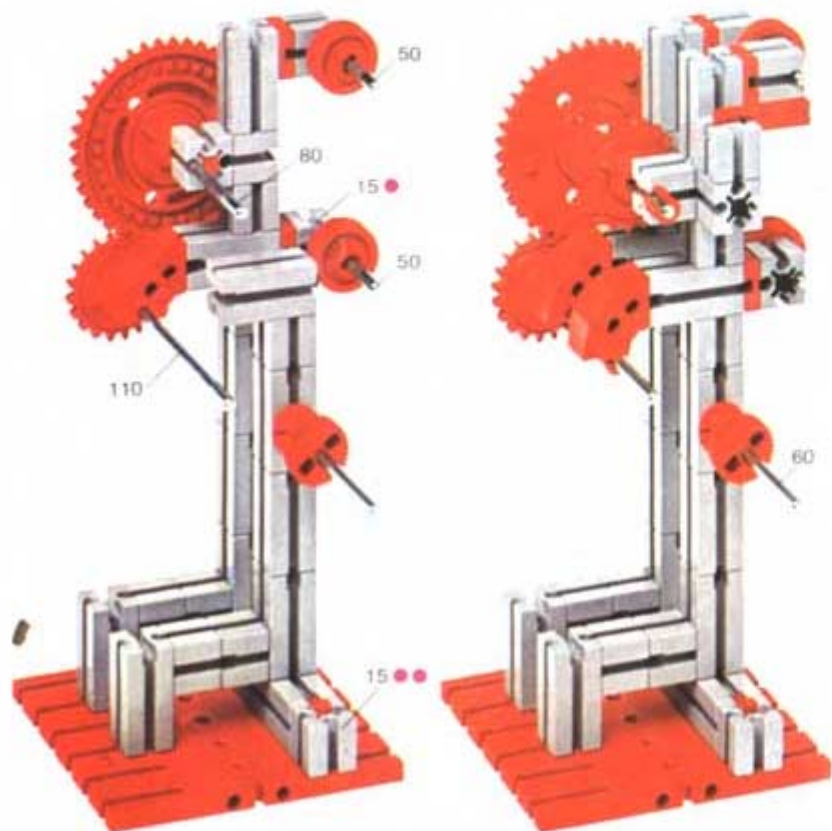

Umschaltgetriebe
Switchgears
Inverseur de marche
Ingranaggio di inserione
Omschalteltransmissie

Wagenheber
Jack
Cric
Crico
Krik

Stückliste · part list · nomenclature · elenco dei pezzi · onderdelen lijst					Stückliste · part list · nomenclature · elenco dei pezzi · onderdelen lijst				
Abbildung	Artikel- Nummer	50/3 Stück	Benennung	Zusatz- kasten	Abbildung	Artikel- Nummer	50/3 Stück	Benennung	Zusatz- kasten
	3 31003 1	4	Baustein 30 · Building block 30 · Pierre de 30 · Elemento 30 · Bouwsteen 30	It01 10		4 31020 1	2	Klemmung für Seiltrommel · Locking ring for winch drum · Fissaggio di serraggio pour tambour · Anello di fissaggio per tamburo · Klemming voor kabeltrommel	It023 2
	3 31059 1	1	Baustein 15 mit runden Zapfen · Building block 15 with round top · Pierre de 15 à bords arrondis · Elemento 15 con bordi rossi · Bouwsteen 15 mit runde top (jers)	It030 2		4 31026 1	1	Handkurbel · Crank · Manivelle · Manovella · Handkruk	It023 1
	3 31007 1	1	Baustein 15 mit 2 runden Zapfen · Building block 15 with 2 round top · Pierre de 15 à 2 bords arrondis · Elemento 15 con due bordi tondi · Bouwsteen 15 met 2 runde toppen	It030 1		4 31025 1	1	Haken · Hook · Crochet · Gancio · Haak	It023 1
	4 31011 1	2	Winkelstein gleichschenkelig · Angle block isosceles · Element angulaire isocèle · Elemento triangolare isoscele · Gelijkzijdige hoeksteen	It03 8		4 31060 1	2	Verbindungsstück 15 · Connector 15 · Languette d'assemblage de 15 · Raccordo 15 · Verbindungsstück 15	It019 13
	4 31010 1	2	Winkelstein gleichseitig · Angle block equilateral · Element angulaire équilatéral · Elemento a triangolo equilatero · Gelijksbenige hoeksteen	It03 12		4 31019 1	1	Drehscheibe · Disc · Disque · Disco · greuele · Draaischijf	It08 1 It04 1
	4 37237 1	2	Baustein 5 · Building block 5 · Pierre de 5 · Elemento 5 · Bouwsteen 5	It017 26		4 31022 1	1	Zahnrad Z 40/32 · Gearwheel Z 40/32 · Couronne à 40/32 dents · Ingranaggio Z 40/32 · Tandwiel Z 40/32	It04 1
	3 31015 1	1	Flachhabe · Flat hub · Moyeu plat / Mozzo piatto · Platte naaf	It04 2 It06 3		4 31021 1	1	Zahnrad Z 20 · Gearwheel Z 20 · Couronne à 20 dents · Ingranaggio Z 20 · Tandwiel Z 20	It04 2 Servicebox
	4 37384 3	1	Achse 80 · Axe 3" approx · Axe de 80 · Asse 80 · As 80	It029 2 Servicebox		3 31047 1	1	Ritzel Z 10 mit Spannarme · Ratchet wheel Z 10 · Pignon à dix dents avec bras de serrage · Ingranaggio Z 10 con braccio tendente · Ritzel (klein tandwiel) Z 10 mit Spannarm	mot. 2 10 Servicebox
	4 31032 3	1	Achse 60 · Axe 2" approx · Axe de 60 · Asse 60 · As 60	Servicebox		3 31051 1	2	Kegelzahnrad · Bevel gear wheel · Pignon conique · Ingranaggio conico · Kegelrandwiel	mot. 2 11 Servicebox
	4 31035 3	2	Winkelachse · Right angle axle · Axe coudé · Asse ad angolo · Haakse as	It023 1 Servicebox		4 31053 1	2	Zahnstange 60 · Gear rack 60 (2 1/4") · Crémillère de 60 · Asta dentata 60 · Tandstang 60	mot. 7 12
	4 31080 3	1	Kurbelwelle · Crank shaft · Vilebrequin · Albero a gomiti · Krukas	Servicebox		4 31054 1	2	Zahnstange 30 · Gear rack 30 (1 1/4") · Crémillère de 30 · Asta dentata 30 · Tandstang 30	mot. 5 12
	3 31023 1	4	Klemmbuchse 10 · Spring clip 10 · Clip de serrage · Bassola di fissaggio 10 · Klemmbüx 10	It09 4 Servicebox		3 31044 1	1	Kardangelenk · Universal joint · Cardan · Snodo cardanico · Kardankoppelung	mot. 7 1
	4 31024 1	1	Klemmkupplung · Coupling · Manchon d'accouplement · Giunto di collegamento · Klemkoppelung	It023 1 Servicebox		4 31038 1	2	Kurvenscheibe · Cam · Came · Pastina di comando · Nokkenschijf	It06 2
	4 31016 1	1	Seiltrommel · Winch drum · Tambour à câble · Tamburo per funicella · Kabeltrommel	It023 1		3 37679 1	2	Klemmbuchse 5 · Spring clip 5 · Clip de serrage de 5 · Bassola di fissaggio 5 · Klemmbüx 5	It09 2 It024 2 Servicebox