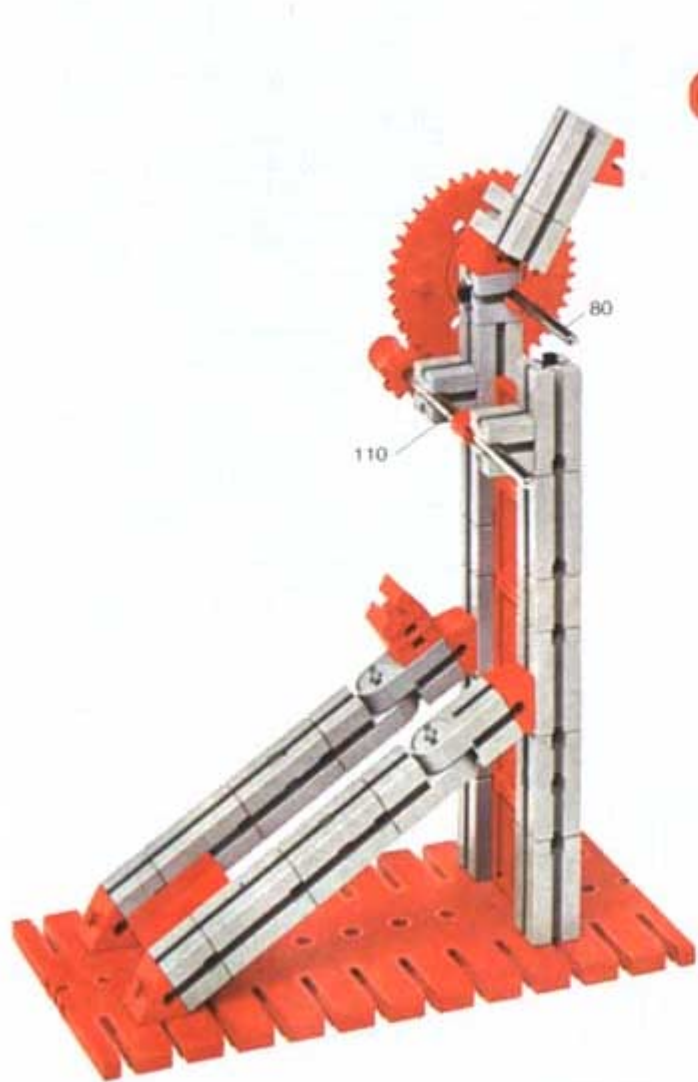

Umschaltgetriebe
Switchgears
Inverseur de marche
Ingranaggio di inserione
Omschalteltransmissie

Wagenheber
Jack
Cric
Crico
Krik

Stückliste · part list · nomenclature · elenco dei pezzi · onderdelen lijst					Stückliste · part list · nomenclature · elenco dei pezzi · onderdelen lijst				
Abbildung	Artikel- Nummer	50/3 Stück	Benennung	Zusatz- kasten	Abbildung	Artikel- Nummer	50/3 Stück	Benennung	Zusatz- kasten
	3 31003 1	4	Baustein 30 · Building block 30 · Pierre de 30 · Elemento 30 · Bouwsteen 30	It01 10		4 31020 1	2	Klemmung für Seiltrommel · Locking ring for winch drum · Fissaggio di serraggio pour tambour · Anello di fissaggio per tamburo · Klemming voor kabeltrommel	It023 2
	3 31059 1	1	Baustein 15 mit runden Zapfen · Building block 15 with round top · Pierre de 15 à bords arrondis · Elemento 15 con bordi rossi · Bouwsteen 15 mit runde top (jers)	It030 2		4 31026 1	1	Handkurbel · Crank · Manivelle · Manovella · Handkruk	It023 1
	3 31007 1	1	Baustein 15 mit 2 runden Zapfen · Building block 15 with 2 round top · Pierre de 15 à 2 bords arrondis · Elemento 15 con due bordi tondi · Bouwsteen 15 met 2 runde toppen	It030 1		4 31025 1	1	Haken · Hook · Crochet · Gancio · Haak	It023 1
	4 31011 1	2	Winkelstein gleichschenkelig · Angle block isosceles · Element angulaire isocèle · Elemento triangolare isoscele · Gelijkzijdige hoeksteen	It03 8		4 31060 1	2	Verbindungsstück 15 · Connector 15 · Languette d'assemblage de 15 · Raccordo 15 · Verbindungsstück 15	It019 13
	4 31010 1	2	Winkelstein gleichseitig · Angle block equilateral · Element angulaire équilatéral · Elemento a triangolo equilatero · Gelijksbenige hoeksteen	It03 12		4 31019 1	1	Drehscheibe · Disc · Disque · Disco · greuele · Draaischijf	It08 1 It04 1
	4 37237 1	2	Baustein 5 · Building block 5 · Pierre de 5 · Elemento 5 · Bouwsteen 5	It017 26		4 31022 1	1	Zahnrad Z 40/32 · Gearwheel Z 40/32 · Couronne à 40/32 dents · Ingranaggio Z 40/32 · Tandwiel Z 40/32	It04 1
	3 31015 1	1	Flachhabe · Flat hub · Moyeu plat / Mozzo piatto · Platte naaf	It04 2 It06 3		4 31021 1	1	Zahnrad Z 20 · Gearwheel Z 20 · Couronne à 20 dents · Ingranaggio Z 20 · Tandwiel Z 20	It04 2 Servicebox
	4 37384 3	1	Achse 80 · Axe 3" approx · Axe de 80 · Asse 80 · As 80	It029 2 Servicebox		3 31047 1	1	Ritzel Z 10 mit Spannarme · Ratchet wheel Z 10 · Pignon à dix dents avec bras de serrage · Ingranaggio Z 10 con braccio tendente · Ritzel (klein tandwiel) Z 10 mit Spannarm	mot. 2 10 Servicebox
	4 31032 3	1	Achse 60 · Axe 2" approx · Axe de 60 · Asse 60 · As 60	Servicebox		3 31051 1	2	Kegelzahnrad · Bevel gear wheel · Pignon conique · Ingranaggio conico · Kegelrandwiel	mot. 2 11 Servicebox
	4 31035 3	2	Winkelachse · Right angle axle · Axe coudé · Asse ad angolo · Haakse as	It023 1 Servicebox		4 31053 1	2	Zahnstange 60 · Gear rack 60 (2 1/4") · Crémillère de 60 · Asta dentata 60 · Tandstang 60	mot. 7 12
	4 31080 3	1	Kurbelwelle · Crank shaft · Vilebrequin · Albero a gomiti · Krukas	Servicebox		4 31054 1	2	Zahnstange 30 · Gear rack 30 (1 1/4") · Crémillère de 30 · Asta dentata 30 · Tandstang 30	mot. 5 12
	3 31023 1	4	Klemmbuchse 10 · Spring clip 10 · Clip de serrage · Bassola di fissaggio 10 · Klemmbüx 10	It09 4 Servicebox		3 31044 1	1	Kardangelenk · Universal joint · Cardan · Snodo cardanico · Kardankoppelung	mot. 7 1
	4 31024 1	1	Klemmkupplung · Coupling · Manchon d'accouplement · Giunto di collegamento · Klemkoppelung	It023 1 Servicebox		4 31038 1	2	Kurvenscheibe · Cam · Came · Pastina di comando · Nokkenschijf	It06 2
	4 31016 1	1	Seiltrommel · Winch drum · Tambour à câble · Tamburo per funicella · Kabeltrommel	It023 1		3 37679 1	2	Klemmbuchse 5 · Spring clip 5 · Clip de serrage de 5 · Bassola di fissaggio 5 · Klemmbüx 5	It09 2 It024 2 Servicebox