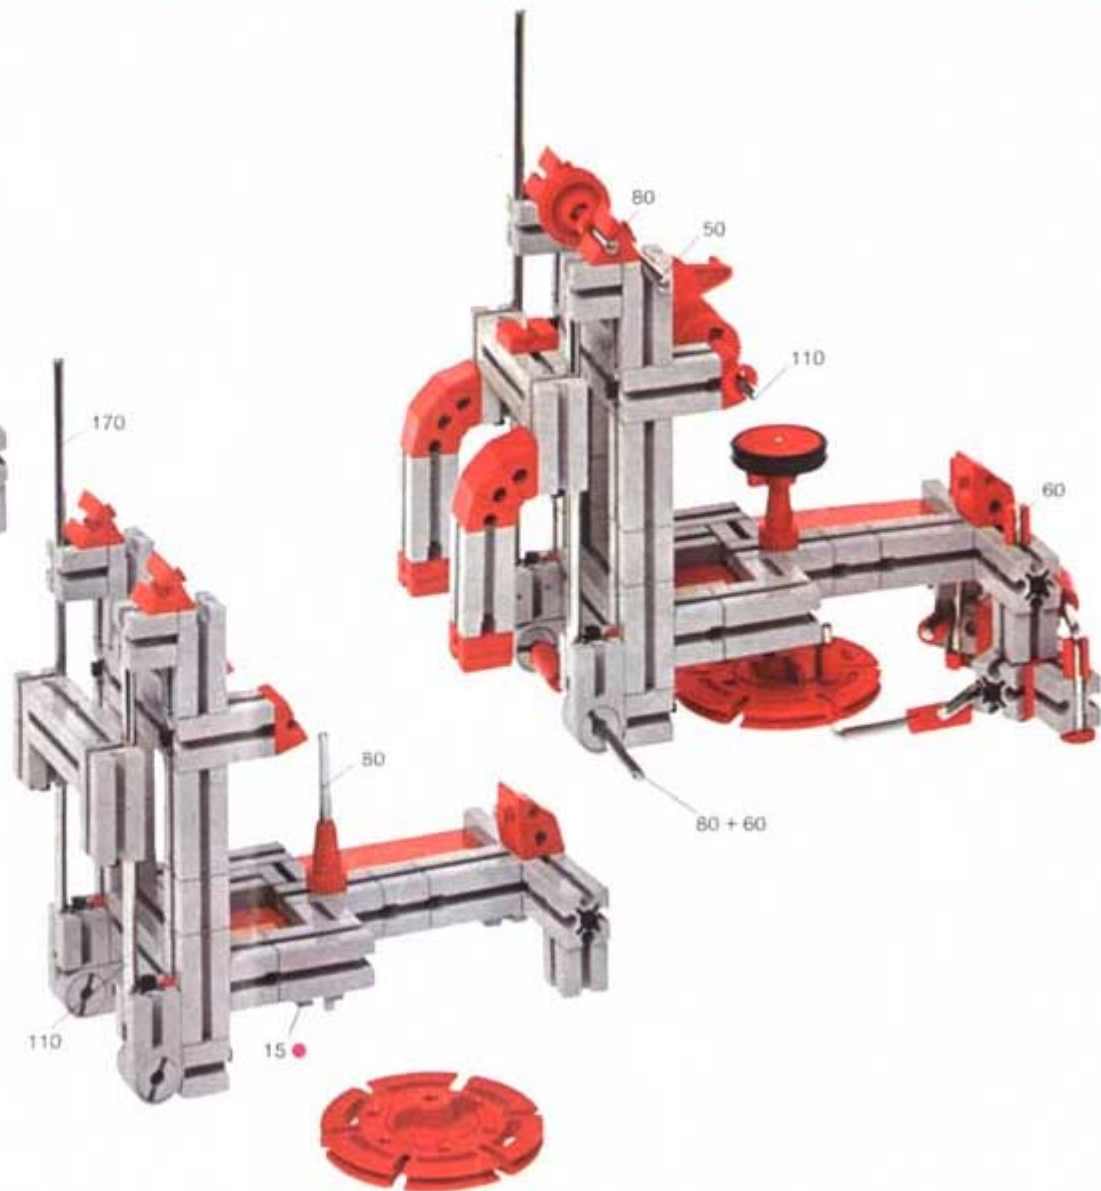

Umschaltgetriebe
Switchgears
Inverseur de marche
Ingranaggio di inserione
Omschalteltransmissie

Wagenheber
Jack
Cric
Crico
Krik

Stückliste · part list · nomenclature · elenco dei pezzi · onderdelen lijst					Stückliste · part list · nomenclature · elenco dei pezzi · onderdelen lijst				
Abbildung	Artikel- Nummer	50/3 Stück	Benennung	Zusatz- kasten	Abbildung	Artikel- Nummer	50/3 Stück	Benennung	Zusatz- kasten
	3 31003 1	4	Baustein 30 · Building block 30 · Pierre de 30 · Elemento 30 · Bouwsteen 30	It01 10		4 31020 1	2	Klemmung für Seiltrommel · Locking ring for winch drum · Fissaggio di serraggio pour tambour · Anello di fissaggio per tamburo · Klemming voor kabeltrommel	It023 2
	3 31059 1	1	Baustein 15 mit runden Zapfen · Building block 15 with round top · Pierre de 15 à bords arrondis · Elemento 15 con bordi rossi · Bouwsteen 15 mit runde top (jers)	It030 2		4 31026 1	1	Handkurbel · Crank · Manivelle · Manovella · Handkruk	It023 1
	3 31007 1	1	Baustein 15 mit 2 runden Zapfen · Building block 15 with 2 round top · Pierre de 15 à 2 bords arrondis · Elemento 15 con due bordi tondi · Bouwsteen 15 met 2 runde toppen	It030 1		4 31025 1	1	Haken · Hook · Crochet · Gancio · Haak	It023 1
	4 31011 1	2	Winkelstein gleichschenkelig · Angle block isosceles · Element angulaire isocèle · Elemento triangolare isoscele · Gelijkzijdige hoeksteen	It03 8		4 31060 1	2	Verbindungsstück 15 · Connector 15 · Languette d'assemblage de 15 · Raccordo 15 · Verbindungsstück 15	It019 13
	4 31010 1	2	Winkelstein gleichseitig · Angle block equilateral · Element angulaire équilatéral · Elemento a triangolo equilatero · Gelijksbenige hoeksteen	It03 12		4 31019 1	1	Drehscheibe · Disc · Disque · Disco · greuele · Draaischijf	It08 1 It04 1
	4 37237 1	2	Baustein 5 · Building block 5 · Pierre de 5 · Elemento 5 · Bouwsteen 5	It017 26		4 31022 1	1	Zahnrad Z 40/32 · Gearwheel Z 40/32 · Couronne à 40/32 dents · Ingranaggio Z 40/32 · Tandwiel Z 40/32	It04 1
	3 31015 1	1	Flachhabe · Flat hub · Moyeu plat / Mozzo piatto · Platte naaf	It04 2 It06 3		4 31021 1	1	Zahnrad Z 20 · Gearwheel Z 20 · Couronne à 20 dents · Ingranaggio Z 20 · Tandwiel Z 20	It04 2 Servicebox
	4 37384 3	1	Achse 80 · Axe 3" approx · Axe de 80 · Asse 80 · As 80	It029 2 Servicebox		3 31047 1	1	Ritzel Z 10 mit Spannarme · Ratchet wheel Z 10 · Pignon à dix dents avec bras de serrage · Ingranaggio Z 10 con braccio tendente · Ritzel (klein tandwiel) Z 10 mit Spannarm	mot. 2 10 Servicebox
	4 31032 3	1	Achse 60 · Axe 2" approx · Axe de 60 · Asse 60 · As 60	Servicebox		3 31051 1	2	Kegelzahnrad · Bevel gear wheel · Pignon conique · Ingranaggio conico · Kegelrandwiel	mot. 2 11 Servicebox
	4 31035 3	2	Winkelachse · Right angle axle · Axe coudé · Asse ad angolo · Haakse as	It023 1 Servicebox		4 31053 1	2	Zahnstange 60 · Gear rack 60 (2 1/4") · Crémillère de 60 · Asta dentata 60 · Tandstang 60	mot. 7 12
	4 31080 3	1	Kurbelwelle · Crank shaft · Vilebrequin · Albero a gomiti · Krukas	Servicebox		4 31054 1	2	Zahnstange 30 · Gear rack 30 (1 1/4") · Crémillère de 30 · Asta dentata 30 · Tandstang 30	mot. 5 12
	3 31023 1	4	Klemmbuchse 10 · Spring clip 10 · Clip de serrage · Bassola di fissaggio 10 · Klemmbüx 10	It09 4 Servicebox		3 31044 1	1	Kardangelenk · Universal joint · Cardan · Snodo cardanico · Kardankoppelung	mot. 7 1
	4 31024 1	1	Klemmkupplung · Coupling · Manchon d'accouplement · Giunto di collegamento · Klemkoppelung	It023 1 Servicebox		4 31038 1	2	Kurvenscheibe · Cam · Came · Pastina di comando · Nokkenschijf	It06 2
	4 31016 1	1	Seiltrommel · Winch drum · Tambour à câble · Tamburo per funicella · Kabeltrommel	It023 1		3 37679 1	2	Klemmbuchse 5 · Spring clip 5 · Clip de serrage de 5 · Bassola di fissaggio 5 · Klemmbüx 5	It09 2 It024 2 Servicebox