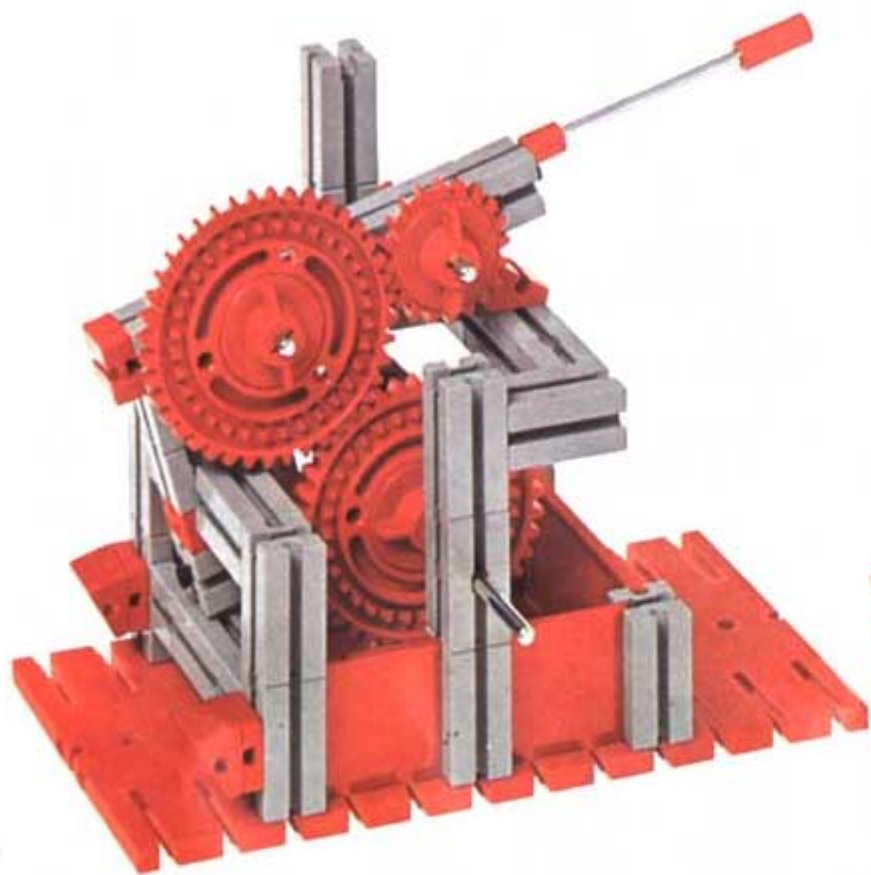

Umschaltgetriebe
Switchgears
Inverseur de marche
Ingranaggio di inserione
Omschalteltransmissie

Wagenheber
Jack
Cric
Crico
Krik

Stückliste · part list · nomenclature · elenco dei pezzi · onderdelen lijst					Stückliste · part list · nomenclature · elenco dei pezzi · onderdelen lijst				
Abbildung	Artikel- Nummer	50/3 Stück	Benennung	Zusatz- kasten	Abbildung	Artikel- Nummer	50/3 Stück	Benennung	Zusatz- kasten
	3 31003 1	4	Baustein 30 · Building block 30 · Pierre de 30 · Elemento 30 · Bouwsteen 30	It01 10		4 31020 1	2	Klemmung für Seiltrommel · Locking ring for winch drum · Fissaggio di serraggio pour tambour · Anello di fissaggio per tamburo · Klemming voor kabeltrommel	It023 2
	3 31059 1	1	Baustein 15 mit runden Zapfen · Building block 15 with round top · Pierre de 15 à bords arrondis · Elemento 15 con bordi rossi · Bouwsteen 15 mit runde top (jers)	It030 2		4 31026 1	1	Handkurbel · Crank · Manivelle · Manovella · Handkruk	It023 1
	3 31007 1	1	Baustein 15 mit 2 runden Zapfen · Building block 15 with 2 round top · Pierre de 15 à 2 bords arrondis · Elemento 15 con due bordi tondi · Bouwsteen 15 met 2 runde toppen	It030 1		4 31025 1	1	Haken · Hook · Crochet · Gancio · Haak	It023 1
	4 31011 1	2	Winkelstein gleichschenkelig · Angle block isosceles · Element angulaire isocèle · Elemento triangolare isoscele · Gelijkzijdige hoeksteen	It03 8		4 31060 1	2	Verbindungsstück 15 · Connector 15 · Languette d'assemblage de 15 · Raccordo 15 · Verbindungsstück 15	It019 13
	4 31010 1	2	Winkelstein gleichseitig · Angle block equilateral · Element angulaire équilatéral · Elemento a triangolo equilatero · Gelijksbenige hoeksteen	It03 12		4 31019 1	1	Drehscheibe · Disc · Disque · Disco · greuele · Draaischijf	It08 1 It04 1
	4 37237 1	2	Baustein 5 · Building block 5 · Pierre de 5 · Elemento 5 · Bouwsteen 5	It017 26		4 31022 1	1	Zahnrad Z 40/32 · Gearwheel Z 40/32 · Couronne à 40/32 dents · Ingranaggio Z 40/32 · Tandwiel Z 40/32	It04 1
	3 31015 1	1	Flachhabe · Flat hub · Moyeu plat / Mozzo piatto · Platte naaf	It04 2 It06 3		4 31021 1	1	Zahnrad Z 20 · Gearwheel Z 20 · Couronne à 20 dents · Ingranaggio Z 20 · Tandwiel Z 20	It04 2 Servicebox
	4 37384 3	1	Achse 80 · Axe 3" approx · Axe de 80 · Asse 80 · As 80	It029 2 Servicebox		3 31047 1	1	Ritzel Z 10 mit Spannarme · Ratchet wheel Z 10 · Pignon à dix dents avec bras de serrage · Ingranaggio Z 10 con braccio tendente · Ritzel (klein tandwiel) Z 10 mit Spannarm	mot. 2 10 Servicebox
	4 31032 3	1	Achse 60 · Axe 2" approx · Axe de 60 · Asse 60 · As 60	Servicebox		3 31051 1	2	Kegelzahnrad · Bevel gear wheel · Pignon conique · Ingranaggio conico · Kegelrandwiel	mot. 2 11 Servicebox
	4 31035 3	2	Winkelachse · Right angle axle · Axe coudé · Asse ad angolo · Haakse as	It023 1 Servicebox		4 31053 1	2	Zahnstange 60 · Gear rack 60 (2 1/4") · Crémillère de 60 · Asta dentata 60 · Tandstang 60	mot. 7 12
	4 31080 3	1	Kurbelwelle · Crank shaft · Vilebrequin · Albero a gomiti · Krukas	Servicebox		4 31054 1	2	Zahnstange 30 · Gear rack 30 (1 1/4") · Crémillère de 30 · Asta dentata 30 · Tandstang 30	mot. 5 12
	3 31023 1	4	Klemmbuchse 10 · Spring clip 10 · Clip de serrage · Bassola di fissaggio 10 · Klemmbüx 10	It09 4 Servicebox		3 31044 1	1	Kardangelenk · Universal joint · Cardan · Snodo cardanico · Kardankoppelung	mot. 7 1
	4 31024 1	1	Klemmkupplung · Coupling · Manchon d'accouplement · Giunto di collegamento · Klemkoppelung	It023 1 Servicebox		4 31038 1	2	Kurvenscheibe · Cam · Came · Pastina di comando · Nokkenschijf	It06 2
	4 31016 1	1	Seiltrommel · Winch drum · Tambour à câble · Tamburo per funicella · Kabeltrommel	It023 1		3 37679 1	2	Klemmbuchse 5 · Spring clip 5 · Clip de serrage de 5 · Bassola di fissaggio 5 · Klemmbüx 5	It09 2 It024 2 Servicebox