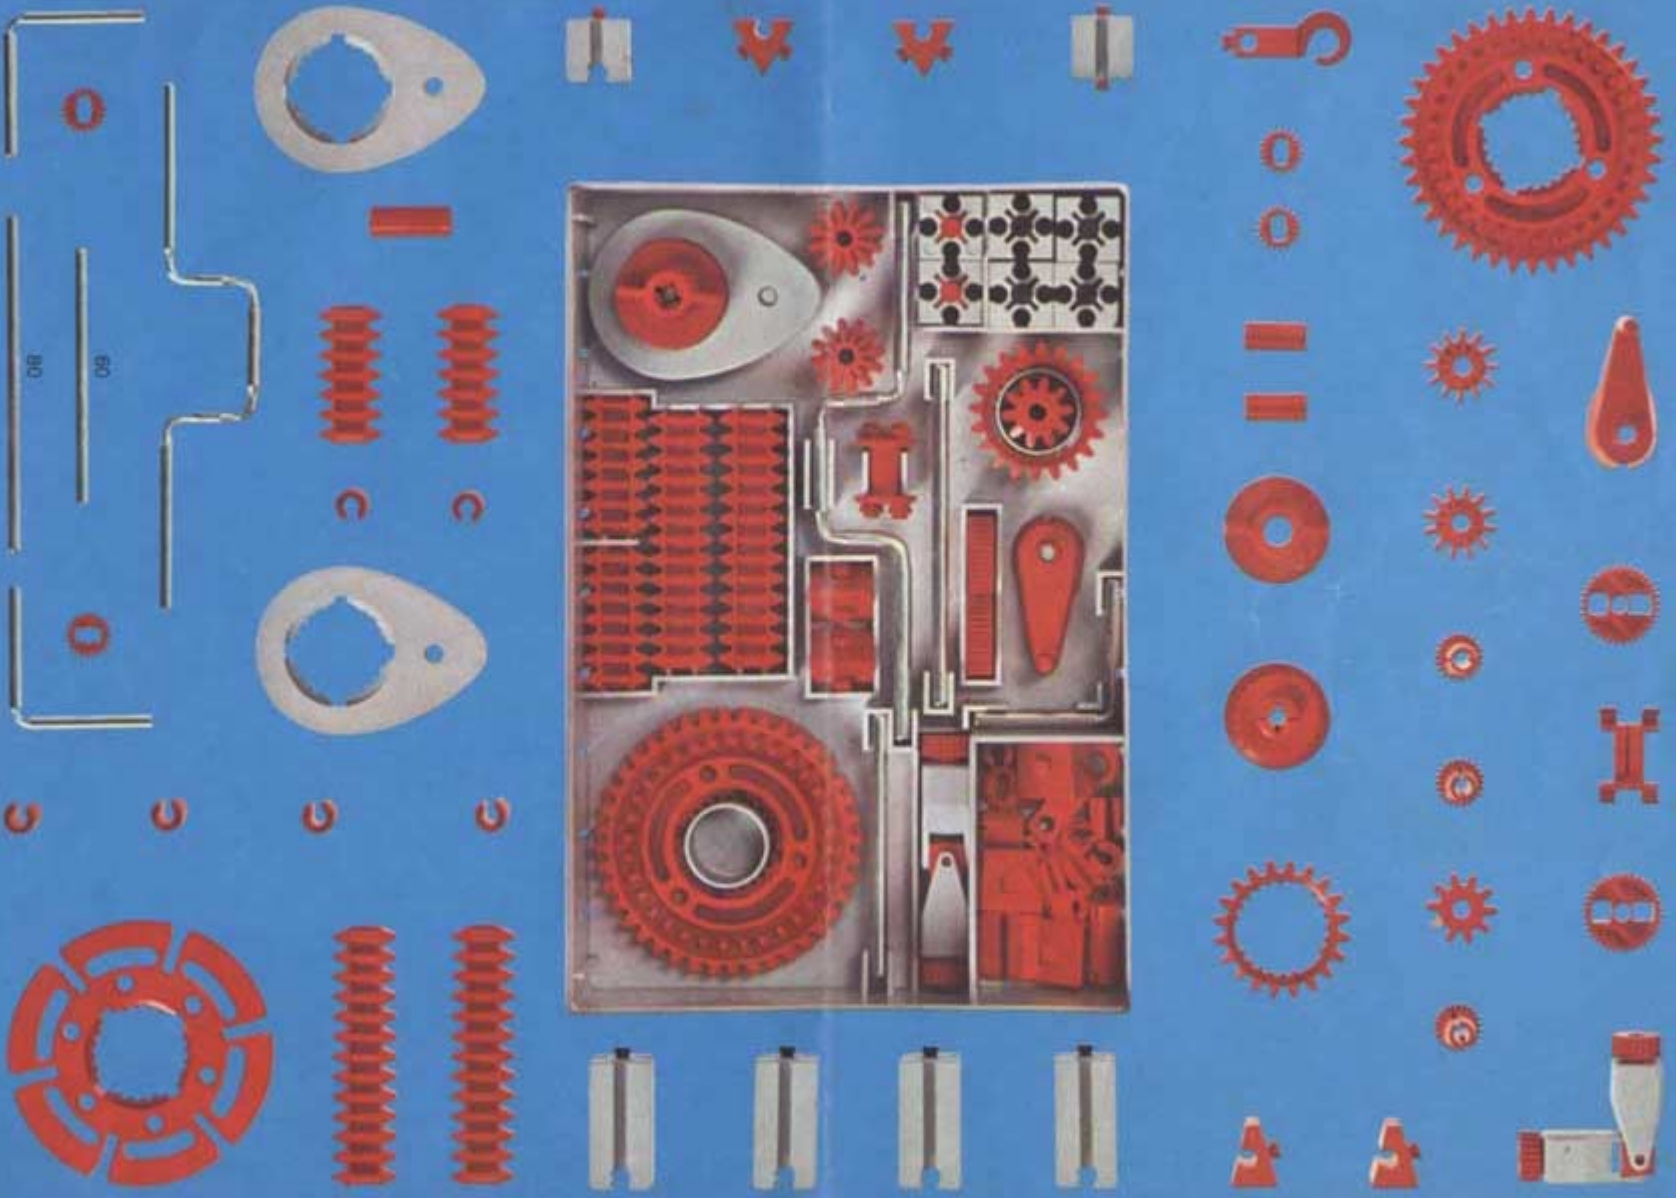

Umschaltgetriebe
Switchgears
Inverseur de marche
Ingranaggio di inserione
Omschalteltransmissie

Wagenheber
Jack
Cric
Crico
Krik

Stückliste · part list · nomenclature · elenco dei pezzi · onderdelen lijst					Stückliste · part list · nomenclature · elenco dei pezzi · onderdelen lijst				
Abbildung	Artikel- Nummer	50/3 Stück	Benennung	Zusatz- kasten	Abbildung	Artikel- Nummer	50/3 Stück	Benennung	Zusatz- kasten
	3 31003 1	4	Baustein 30 · Building block 30 · Pierre de 30 · Elemento 30 · Bouwsteen 30	It01 10		4 31020 1	2	Klemmung für Seiltrommel · Locking ring for winch drum · Fissaggio di serraggio pour tambour · Anello di fissaggio per tamburo · Klemming voor kabeltrommel	It023 2
	3 31059 1	1	Baustein 15 mit runden Zapfen · Building block 15 with round top · Pierre de 15 à bords arrondis · Elemento 15 con bordi rossi · Bouwsteen 15 mit runde top (jers)	It030 2		4 31026 1	1	Handkurbel · Crank · Manivelle · Manovella · Handkruk	It023 1
	3 31007 1	1	Baustein 15 mit 2 runden Zapfen · Building block 15 with 2 round top · Pierre de 15 à 2 bords arrondis · Elemento 15 con due bordi tondi · Bouwsteen 15 met 2 runde toppen	It030 1		4 31025 1	1	Haken · Hook · Crochet · Gancio · Haak	It023 1
	4 31011 1	2	Winkelstein gleichschenkelig · Angle block isosceles · Element angulaire isocèle · Elemento triangolare isoscele · Gelijkzijdige hoeksteen	It03 8		4 31060 1	2	Verbindungsstück 15 · Connector 15 · Languette d'assemblage de 15 · Raccordo 15 · Verbindungsstück 15	It019 13
	4 31010 1	2	Winkelstein gleichseitig · Angle block equilateral · Element angulaire équilatéral · Elemento a triangolo equilatero · Gelijksbenige hoeksteen	It03 12		4 31019 1	1	Drehscheibe · Disc · Disque · Disco · greuele · Draaischijf	It08 1 It04 1
	4 37237 1	2	Baustein 5 · Building block 5 · Pierre de 5 · Elemento 5 · Bouwsteen 5	It017 26		4 31022 1	1	Zahnrad Z 40/32 · Gearwheel Z 40/32 · Couronne à 40/32 dents · Ingranaggio Z 40/32 · Tandwiel Z 40/32	It04 1
	3 31015 1	1	Flachhabe · Flat hub · Moyeu plat / Mozzo piatto · Platte naaf	It04 2 It06 3		4 31021 1	1	Zahnrad Z 20 · Gearwheel Z 20 · Couronne à 20 dents · Ingranaggio Z 20 · Tandwiel Z 20	It04 2 Servicebox
	4 37384 3	1	Achse 80 · Axe 3" approx · Axe de 80 · Asse 80 · As 80	It029 2 Servicebox		3 31047 1	1	Ritzel Z 10 mit Spannarme · Ratchet wheel Z 10 · Pignon à dix dents avec bras de serrage · Ingranaggio Z 10 con braccio tendente · Ritzel (klein tandwiel) Z 10 mit Spannarm	mot. 2 10 Servicebox
	4 31032 3	1	Achse 60 · Axe 2" approx · Axe de 60 · Asse 60 · As 60	Servicebox		3 31051 1	2	Kegelzahnrad · Bevel gear wheel · Pignon conique · Ingranaggio conico · Kegelrandwiel	mot. 2 11 Servicebox
	4 31035 3	2	Winkelachse · Right angle axle · Axe coudé · Asse ad angolo · Haakse as	It023 1 Servicebox		4 31053 1	2	Zahnstange 60 · Gear rack 60 (2 1/4") · Crémillère de 60 · Asta dentata 60 · Tandstang 60	mot. 7 12
	4 31080 3	1	Kurbelwelle · Crank shaft · Vilebrequin · Albero a gomiti · Krukas	Servicebox		4 31054 1	2	Zahnstange 30 · Gear rack 30 (1 1/4") · Crémillère de 30 · Asta dentata 30 · Tandstang 30	mot. 5 12
	3 31023 1	4	Klemmbuchse 10 · Spring clip 10 · Clip de serrage · Bassola di fissaggio 10 · Klemmbüx 10	It09 4 Servicebox		3 31044 1	1	Kardangelenk · Universal joint · Cardan · Snodo cardanico · Kardankoppelung	mot. 7 1
	4 31024 1	1	Klemmkupplung · Coupling · Manchon d'accouplement · Giunto di collegamento · Klemkoppelung	It023 1 Servicebox		4 31038 1	2	Kurvenscheibe · Cam · Came · Pastina di comando · Nokkenschijf	It06 2
	4 31016 1	1	Seiltrommel · Winch drum · Tambour à câble · Tamburo per funicella · Kabeltrommel	It023 1		3 37679 1	2	Klemmbuchse 5 · Spring clip 5 · Clip de serrage de 5 · Bassola di fissaggio 5 · Klemmbüx 5	It09 2 It024 2 Servicebox