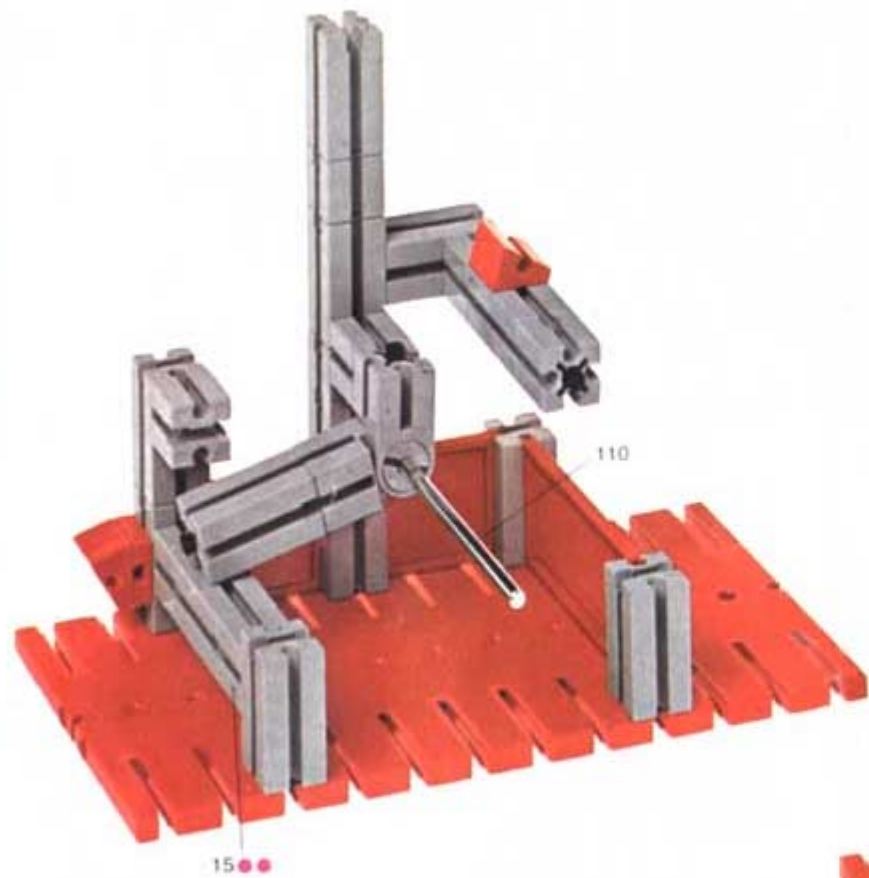

Umschaltgetriebe
Switchgears
Inverseur de marche
Ingranaggio di inserione
Omschalteltransmissie

Wagenheber
Jack
Cric
Crico
Krik

Stückliste · part list · nomenclature · elenco dei pezzi · onderdelen lijst					Stückliste · part list · nomenclature · elenco dei pezzi · onderdelen lijst				
Abbildung	Artikel- Nummer	50/3 Stück	Benennung	Zusatz- kasten	Abbildung	Artikel- Nummer	50/3 Stück	Benennung	Zusatz- kasten
	3 31003 1	4	Baustein 30 · Building block 30 · Pierre de 30 · Elemento 30 · Bouwsteen 30	It01 10		4 31020 1	2	Klemmung für Seiltrommel · Locking ring for winch drum · Fissaggio di serraggio pour tambour · Anello di fissaggio per tamburo · Klemming voor kabeltrommel	It023 2
	3 31059 1	1	Baustein 15 mit runden Zapfen · Building block 15 with round top · Pierre de 15 à bords arrondis · Elemento 15 con bordi rossi · Bouwsteen 15 mit runde top (jers)	It030 2		4 31026 1	1	Handkurbel · Crank · Manivelle · Manovella · Handkruk	It023 1
	3 31007 1	1	Baustein 15 mit 2 runden Zapfen · Building block 15 with 2 round top · Pierre de 15 à 2 bords arrondis · Elemento 15 con due bordi tondi · Bouwsteen 15 met 2 runde toppen	It030 1		4 31025 1	1	Haken · Hook · Crochet · Gancio · Haak	It023 1
	4 31011 1	2	Winkelstein gleichschenkelig · Angle block isosceles · Element angulaire isocèle · Elemento triangolare isoscele · Gelijkzijdige hoeksteen	It03 8		4 31060 1	2	Verbindungsstück 15 · Connector 15 · Languette d'assemblage de 15 · Raccordo 15 · Verbindungsstück 15	It019 13
	4 31010 1	2	Winkelstein gleichseitig · Angle block equilateral · Element angulaire équilatéral · Elemento a triangolo equilatero · Gelijksbenige hoeksteen	It03 12		4 31019 1	1	Drehscheibe · Disc · Disque · Disco · greuele · Draaischijf	It08 1 It04 1
	4 37237 1	2	Baustein 5 · Building block 5 · Pierre de 5 · Elemento 5 · Bouwsteen 5	It017 26		4 31022 1	1	Zahnrad Z 40/32 · Gearwheel Z 40/32 · Couronne à 40/32 dents · Ingranaggio Z 40/32 · Tandwiel Z 40/32	It04 1
	3 31015 1	1	Flachhabe · Flat hub · Moyeu plat / Mozzo piatto · Platte naaf	It04 2 It06 3		4 31021 1	1	Zahnrad Z 20 · Gearwheel Z 20 · Couronne à 20 dents · Ingranaggio Z 20 · Tandwiel Z 20	It04 2 Servicebox
	4 37384 3	1	Achse 80 · Axe 3" approx · Axe de 80 · Asse 80 · As 80	It029 2 Servicebox		3 31047 1	1	Ritzel Z 10 mit Spannarme · Ratchet wheel Z 10 · Pignon à dix dents avec bras de serrage · Ingranaggio Z 10 con braccio tendente · Ritzel (klein tandwiel) Z 10 mit Spannarm	mot. 2 10 Servicebox
	4 31032 3	1	Achse 60 · Axe 2" approx · Axe de 60 · Asse 60 · As 60	Servicebox		3 31051 1	2	Kegelzahnrad · Bevel gear wheel · Pignon conique · Ingranaggio conico · Kegelrandwiel	mot. 2 11 Servicebox
	4 31035 3	2	Winkelachse · Right angle axle · Axe coudé · Asse ad angolo · Haakse as	It023 1 Servicebox		4 31053 1	2	Zahnstange 60 · Gear rack 60 (2 1/4") · Crémillère de 60 · Asta dentata 60 · Tandstang 60	mot. 7 12
	4 31080 3	1	Kurbelwelle · Crank shaft · Vilebrequin · Albero a gomiti · Krukas	Servicebox		4 31054 1	2	Zahnstange 30 · Gear rack 30 (1 1/4") · Crémillère de 30 · Asta dentata 30 · Tandstang 30	mot. 5 12
	3 31023 1	4	Klemmbuchse 10 · Spring clip 10 · Clip de serrage · Bassola di fissaggio 10 · Klemmbüx 10	It09 4 Servicebox		3 31044 1	1	Kardangelenk · Universal joint · Cardan · Snodo cardanico · Kardankoppelung	mot. 7 1
	4 31024 1	1	Klemmkupplung · Coupling · Manchon d'accouplement · Giunto di collegamento · Klemkoppelung	It023 1 Servicebox		4 31038 1	2	Kurvenscheibe · Cam · Came · Pastina di comando · Nokkenschijf	It06 2
	4 31016 1	1	Seiltrommel · Winch drum · Tambour à câble · Tamburo per funicella · Kabeltrommel	It023 1		3 37679 1	2	Klemmbuchse 5 · Spring clip 5 · Clip de serrage de 5 · Bassola di fissaggio 5 · Klemmbüx 5	It09 2 It024 2 Servicebox